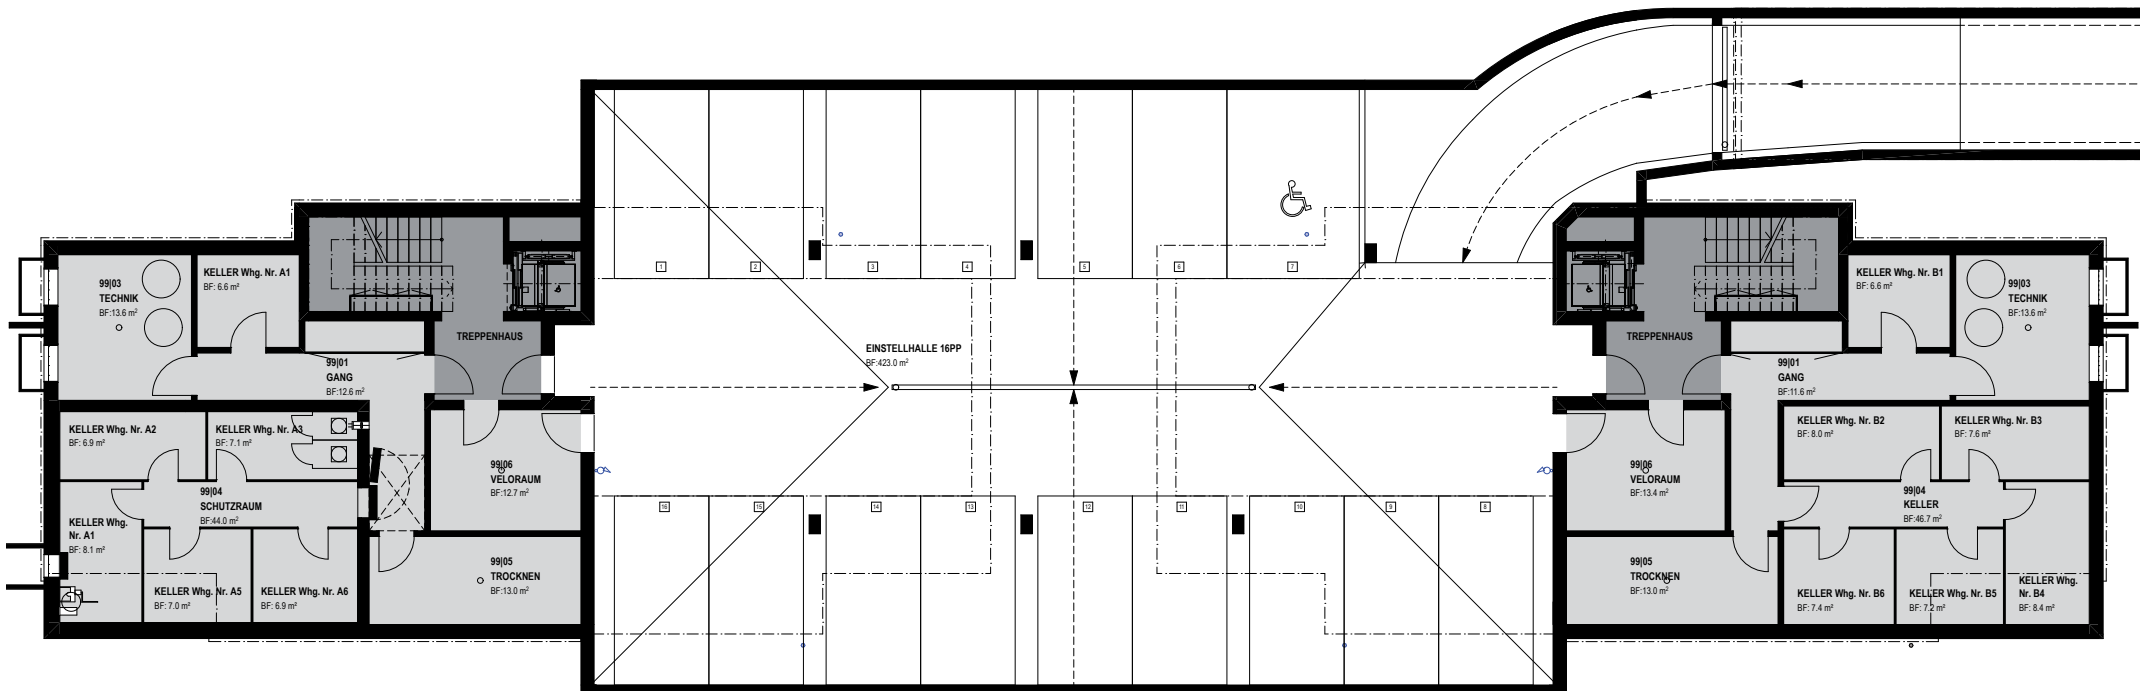

ÜBERSICHT

UG + ESH

Preis PP CHF 35'000
Preis PP & CHF 37'000

Mst.: 1:200

Alle Flächenmasse sind gerundet.
Änderungen bleiben vorbehalten.