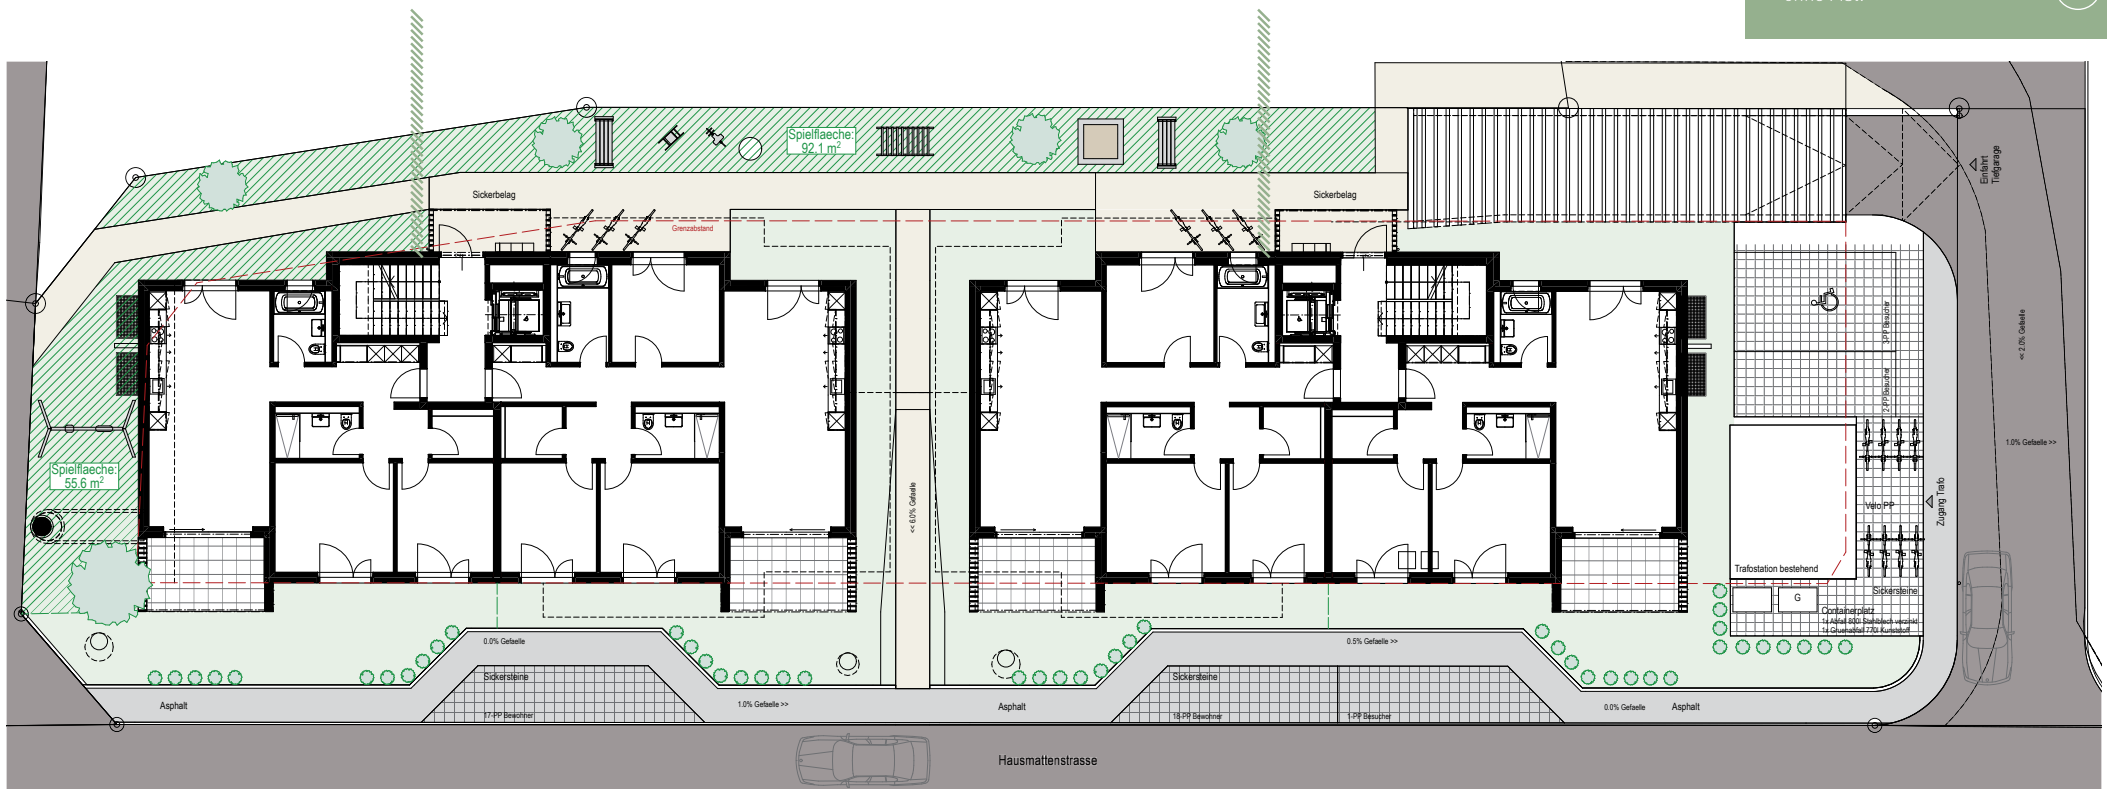

ÜBERSICHT

EG + UMGEBUNG

Parkplatz Aussenbereich
Preis PP CHF 15'000

ohne Mst.

HAUS A

HAUS B

Alle Flächenmasse sind gerundet.
Änderungen bleiben vorbehalten.